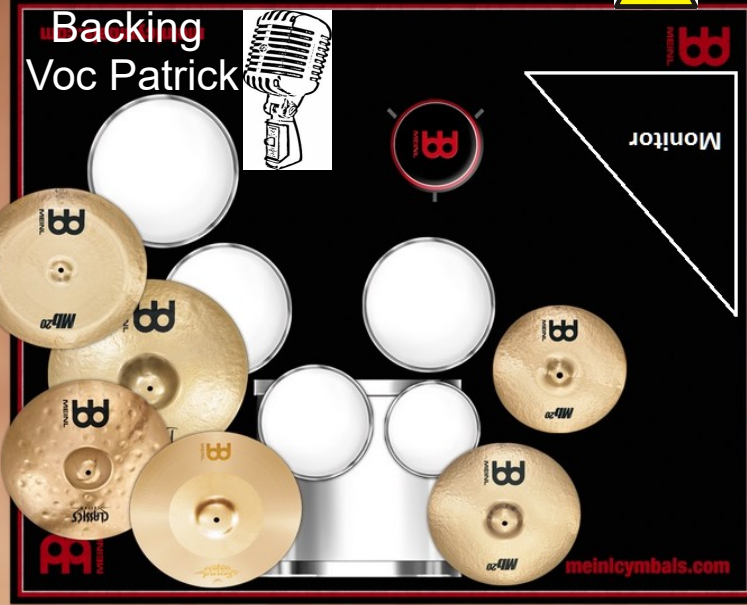

Drums s. Kanalliste

Drumriser 2mx2m

Bass  
Flo  
DI-Out

Git.  
Konrad  
Box 4x12 mic.

Backing voc.  
Konrad

Git. Jörg  
Box 4x12 mic.

Voc.  
Anna

Backing Voc.  
Flo